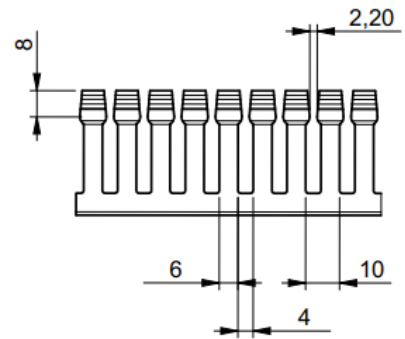

Goulotte avec bonne tenue du couvercle et guide d'alignement sur le couvercle.

Matière : PVC rigide qualité 9051 LF

Coloris : Gris RAL 7030

Température d'utilisation : -5°C à +65°C

Spécification : VO UL94 / DIN 5510-2 S3, SR1, ST2

Longueur standard : 2m

Référence	Désignation	Hauteur (mm)	Largeur (mm)	Conditionnement
0839 0131 013	GN-A6/4	30	25	60 m
0839 0132 013	GN-A6/4	30	40	36 m
0839 0141 013	GN-A6/4	40	25	48 m
0839 0146 013	GN-A6/4	40	30	36 m
0839 0142 013	GN-A6/4	40	40	32 m
0839 0143 013	GN-A6/4	40	60	24 m
0839 0144 013	GN-A6/4	40	80	24 m
0839 0145 013	GN-A6/4	40	100	12 m

Références	Désignation	Hauteur (mm)	Largeur (mm)	Conditionnement
0839 0151 013	GN-A6/4	60	25	48 m
0839 0157 013	GN-A6/4	60	30	40 m
0839 0152 013	GN-A6/4	60	40	32 m
0839 0153 013	GN-A6/4	60	60	24 m
0839 0154 013	GN-A6/4	60	80	16 m
0839 0155 013	GN-A6/4	60	100	16 m
0839 0156 013	GN-A6/4	60	120	12 m
0839 0161 013	GN-A6/4	80	25	24 m
0839 0167 013	GN-A6/4	80	30	24 m
0839 0162 013	GN-A6/4	80	40	24 m
0839 0163 013	GN-A6/4	80	60	24 m
0839 0164 013	GN-A6/4	80	80	16 m
0839 0165 013	GN-A6/4	80	100	12 m
0839 0166 013	GN-A6/4	80	120	16 m
0839 0170 013	GN-A6/4	100	30	32 m
0839 0171 013	GN-A6/4	100	40	24 m
0839 0172 013	GN-A6/4	100	60	16 m
0839 0173 013	GN-A6/4	100	80	16 m
0839 0174 013	GN-A6/4	100	100	16 m
0839 0175 013	GN-A6/4	100	150	8 m