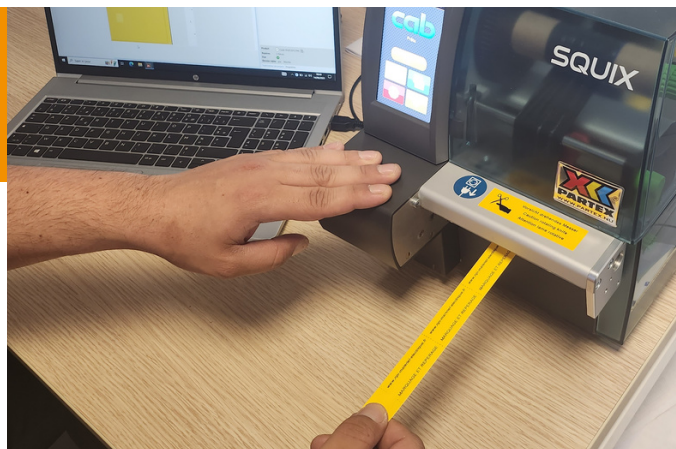

MATERIEL ELECTRIQUE INDUSTRIEL

NPI vous propose un service de marquage personnalisé sur gaine thermorétractable

MARQUAGE ET DÉCOUPE DE MANCHON THERMORÉTRACTABLE POUR LE REPÉRAGE DE FILS, CÂBLES, FAISCEAUX...

Impression sur gaine standard

Gaine thermorétractable plate XMARK à paroi fine avec rétreint : 2/1 ou 3/1.

Coloris : blanc ou jaune (autres couleurs sur demande)

Repère de câble plat

Profilé plat* pour repérage de câbles avec fentes prédécoupées.

Fixation facile sur le câble avec serre-câbles.

Disponible avec gaine sans halogène

*Coloris : jaune ou blanc

1

Envoi de votre fichier d'impression

Choisissez le texte à imprimer et les dimensions des manchons à découper

2

Impression haute résolution

Nous réalisons le marquage des gaines par transfert thermique

3

Livraison express de vos repères

Nous expédions vos gaines ou manchons d'identification sous 48h

Télécharger le fichier d'impression