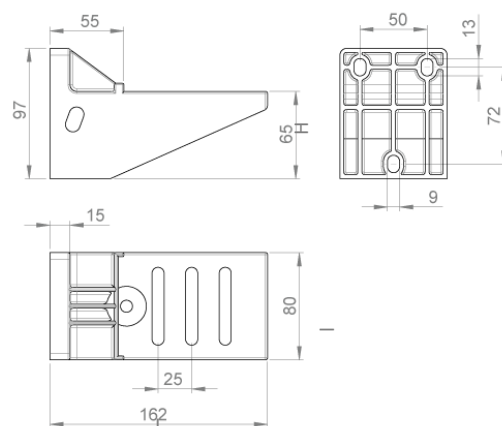

Support de fixation horizontal pour chemins de câbles de câbles de 60x75 mm et 60x100 mm.

Fixation du support au mur à utiliser avec des fixations métalliques Ø8.

Matière : PVC

Coloris : gris RAL 7035

Référence	Largeur de chemin de câble adaptée	Dimensions			Conditionnement
		Longueur	Largeur	Hauteur	
66103	100 mm	160 mm	80 mm	97 mm	4
66153	150 mm	215 mm	80 mm	109 mm	4
66203	200 mm	265 mm	80 mm	109 mm	4
66303	300 mm	365 mm	80 mm	109 mm	4