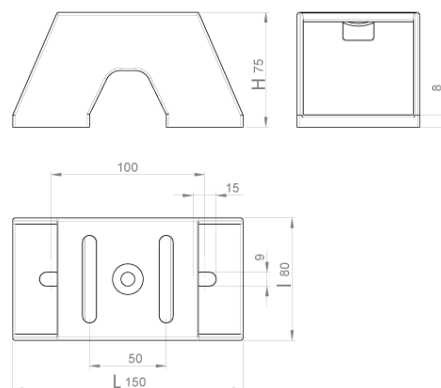

**Support vertical isolant pour fixation murale de chemin de câbles en position verticale.**  
**Peut également être utilisé pour la fixation de chemin de câbles au sol.**

**Matière : PVC**

**Coloris : gris ral 7035**

Référence	Dimensions			Conditionnement
	Longueur	Largeur	Hauteur	
66075	75 mm	80 mm	75 mm	4
66155	150 mm	80 mm	75 mm	4
66205	200 mm	80 mm	75 mm	4
66305	300 mm	80 mm	75 mm	4