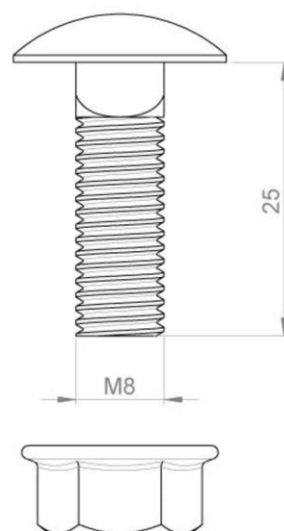

**Vis à tête plate avec écrou pour fixation des accessoires de chemin de câble.**

**Résistants à la corrosion classe 9A s/EN 61537.**

**Matériau : Inox 304 ou 316**

**Filetage : M8**

Type	Référence	Matériau	Filetage	Conditionnement
Vis plate M8x25	66839-A2	Inox 304	M8	100 pièces
Vis plate M8x25	66839-A4	Inox 316	M8	100 pièces